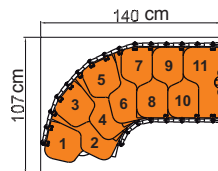

Anpassungsfähig in der Steigung: von 19 bis 23.5 cm

a

a

11 Stufen
12 Steigungen
230,1-279,6 cm
Standard-Bausatz

h

+1 kit
Steigung
249,1-303,1 cm
Zubehör

+ 2 kit
Steigung
268,1-326,6 cm
Zubehör

Zubehör Stufen-Bausatz für eine maximale Höhe von **326,6 cm**
Bausatz äußeres Schutzgeländer

STUFEN

Buchenholz, natur

Nussbaumholz hell

GELÄNDER - STRUKTUR

Weiss

Grau

Schwarz

Treppe - Raumbedarf mit
einzel Handlauf 59,6 cm

Treppe - Raumbedarf
mit doppel Handlauf 63 cm

Das Deckenloch.

Das Deckenloch muss
mindestens wie unten
bemessen sein.

VERPACKUNG

Dim: cm.134x64x51

Gewicht: Kg. 120

Volumen: m³ 0,43

advanced modular stair system