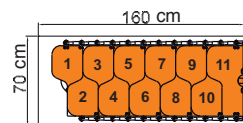

Anpassungsfähig in der Steigung: von 19 bis 23.5 cm

a

a

11 Stufen
12 Steigungen
230,1-279,6 cm
Standard-Bausatz

h

+1 kit
Steigung
249,1-303,1 cm
Zubehör

+ 2 kit
Steigung
268,1-326,6 cm
Zubehör

Zubehör Stufen-Bausatz für eine maximale Höhe von **326,6 cm**
Bausatz äußeres Schutzgeländer

STUFEN

Buchenholz, natur

Nussbaumholz hell

GELÄNDER - STRUKTUR

Weiss

Grau

Schwarz

Treppe - Raumbedarf mit
einzel Handlauf 59,6 cm

Treppe - Raumbedarf
mit doppel Handlauf 63 cm

Das Deckenloch.

Das Deckenloch muss
mindestens wie unten
bemessen sein.

VERPACKUNG

Dim: cm.134x64x51

Gewicht: Kg. 120

Volumen: m³ 0,43

advanced modular stair system