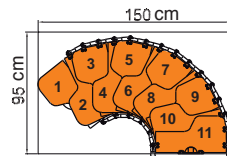

Anpassungsfähig in der Steigung: von 19 bis 23.5 cm

a

a

11 Stufen
12 Steigungen
230,1-279,6 cm
Standard-Bausatz

h

+1 kit
Steigung
249,1-303,1 cm
Zubehör

+ 2 kit
Steigung
268,1-326,6 cm
Zubehör

Zubehör Stufen-Bausatz für eine maximale Höhe von **326,6 cm**
Bausatz äußeres Schutzgeländer

STUFEN

Buchenholz, natur

Nussbaumholz hell

GELÄNDER - STRUKTUR

Weiss

Grau

Schwarz

Treppe - Raumbedarf mit
einzel Handlauf 59,6 cm

Treppe - Raumbedarf
mit doppel Handlauf 63 cm

Das Deckenloch.

Das Deckenloch muss
mindestens wie unten
bemessen sein.

VERPACKUNG

Dim: cm.134x64x51

Gewicht: Kg. 120

Volumen: m³ 0,43

advanced modular stair system