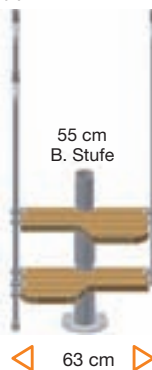

Anpassungsfähig in der Steigung: von 19 bis 23.5 cm

a

a

11 Stufen
12 Steigungen
230,1-279,6 cm
Standard-Bausatz

h

+1 kit
Steigung
249,1-303,1 cm
Zubehör

+ 2 kit
Steigung
268,1-326,6 cm
Zubehör

Zubehör Stufen-Bausatz für eine maximale Höhe von **326,6 cm**
Bausatz äußeres Schutzgeländer

STUFEN

Buchenholz, natur

Nussbaumholz hell

GELÄNDER - STRUKTUR

Weiss

Grau

Schwarz

Treppe - Raumbedarf mit
einzel Handlauf 59,6 cm

Treppe - Raumbedarf
mit doppel Handlauf 63 cm

Das Deckenloch.

Das Deckenloch muss
mindestens wie unten
bemessen sein.

VERPACKUNG

Dim: cm.134x64x51

Gewicht: Kg. 120

Volumen: m³ 0,43

advanced modular stair system