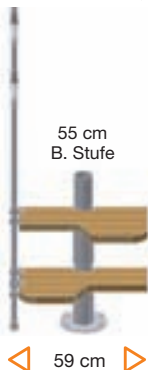

Anpassungsfähig in der Steigung: von 19 bis 23.5 cm

a

a

11 Stufen
12 Steigungen
230,1-279,6 cm
Standard-Bausatz

h

+1 kit
Steigung
249,1-303,1 cm
Zubehör

+ 2 kit
Steigung
268,1-326,6 cm
Zubehör

Zubehör Stufen-Bausatz für eine maximale Höhe von **326,6 cm**
Bausatz äußeres Schutzgeländer

STUFEN

Buchenholz, natur

Nussbaumholz hell

GELÄNDER - STRUKTUR

Weiss

Grau

Schwarz

Treppe - Raumbedarf mit
einzel Handlauf 59,6 cm

Treppe - Raumbedarf
mit doppel Handlauf 63 cm

Das Deckenloch.

Das Deckenloch muss
mindestens wie unten
bemessen sein.

VERPACKUNG

Dim: cm.134x64x51

Gewicht: Kg. 120

Volumen: m³ 0,43

advanced modular stair system