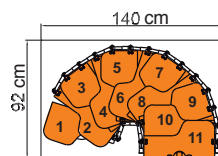

Anpassungsfähig in der Steigung: von 19 bis 23.5 cm

a

a

11 Stufen
12 Steigungen
230,1-279,6 cm
Standard-Bausatz

h

+1 kit
Steigung
249,1-303,1 cm
Zubehör

+ 2 kit
Steigung
268,1-326,6 cm
Zubehör

Zubehör Stufen-Bausatz für eine maximale Höhe von **326,6 cm**
Bausatz äußeres Schutzgeländer

STUFEN

Buchenholz, natur

Nussbaumholz hell

GELÄNDER - STRUKTUR

Weiss

Grau

Schwarz

Treppe - Raumbedarf mit
einzel Handlauf 59,6 cm

Treppe - Raumbedarf
mit doppel Handlauf 63 cm

Das Deckenloch.

Das Deckenloch muss
mindestens wie unten
bemessen sein.

VERPACKUNG

Dim: cm.134x64x51

Gewicht: Kg. 120

Volumen: m³ 0,43

advanced modular stair system